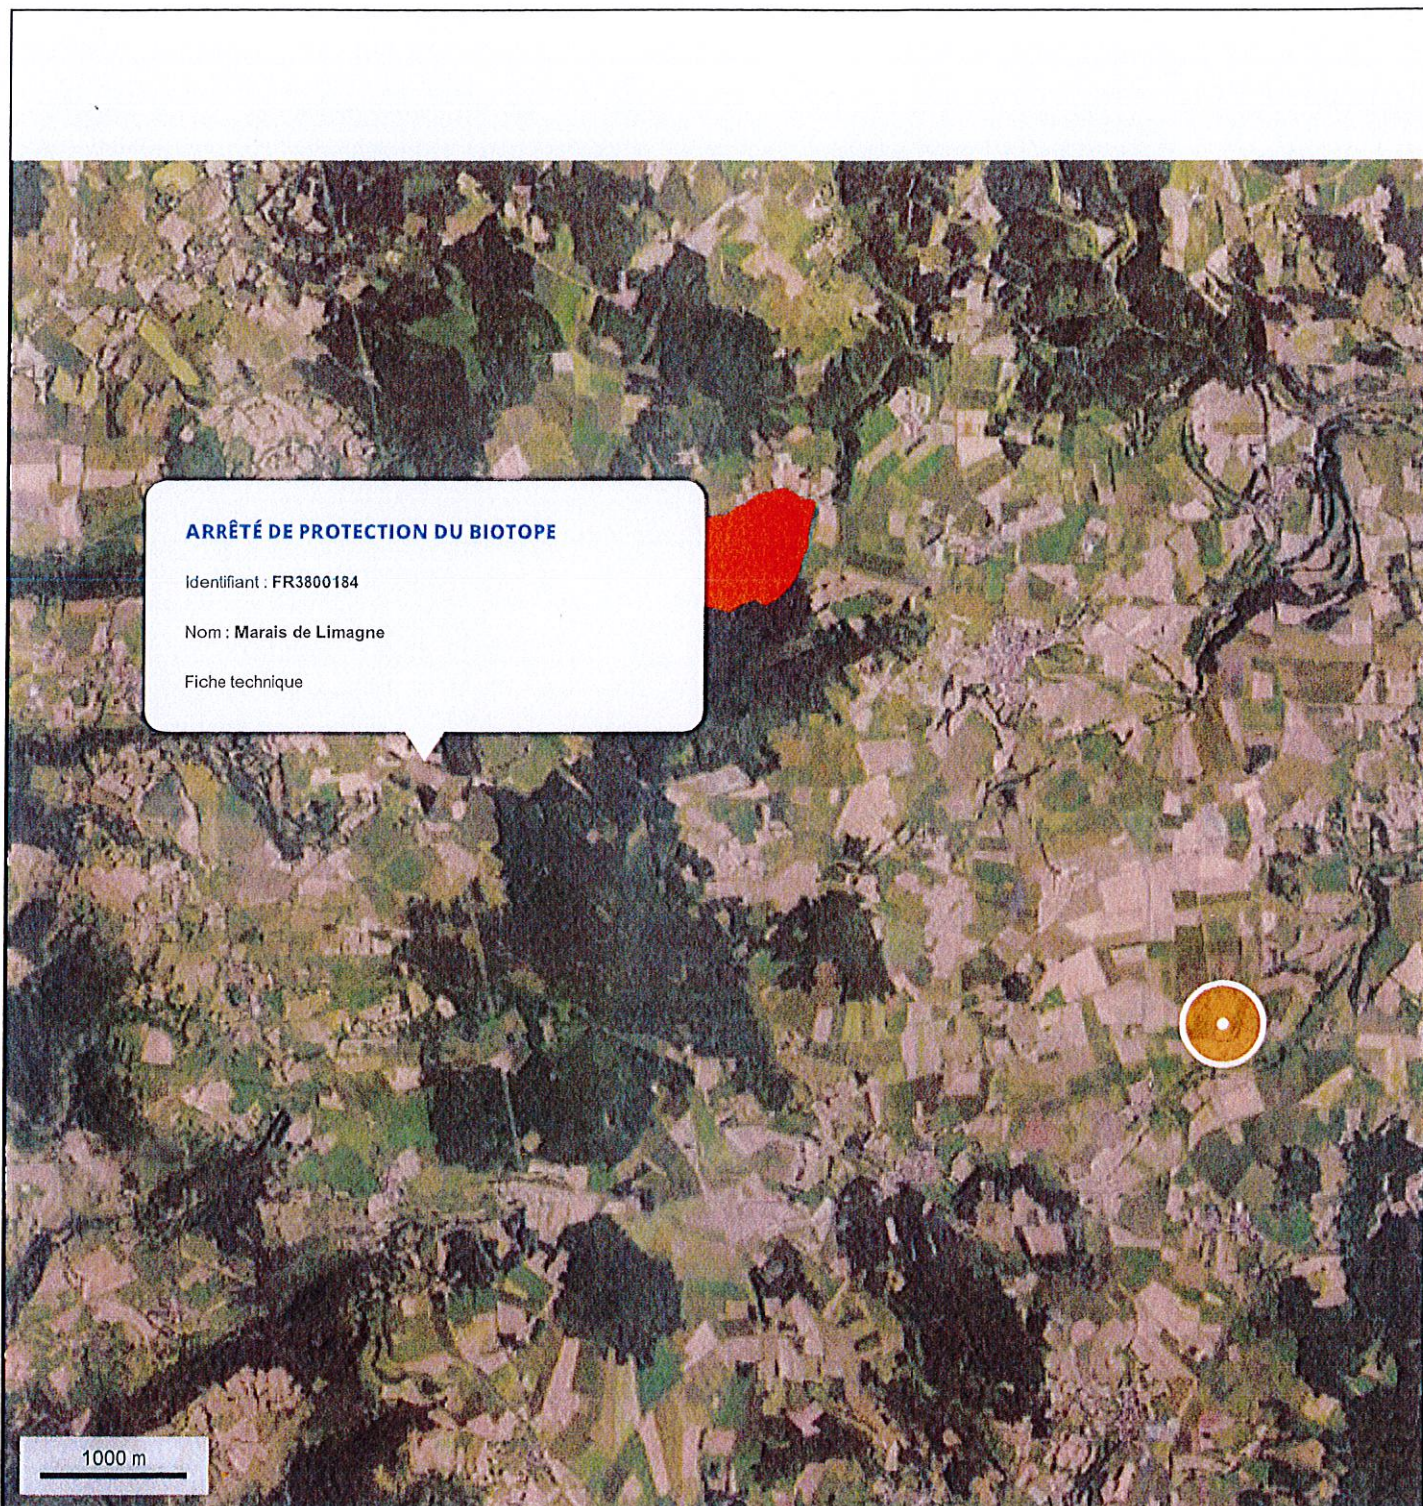

PJ n°14 :

Carte indiquant les zones voisines du
site, couvertes par un arrêté de
protection BIOTOP

En orange, est situé la zone couverte par un arrêté de protection biotope. Il s'agit du marais de Limagne situé à 11 kilomètres du site de recyclage d'Archaud.