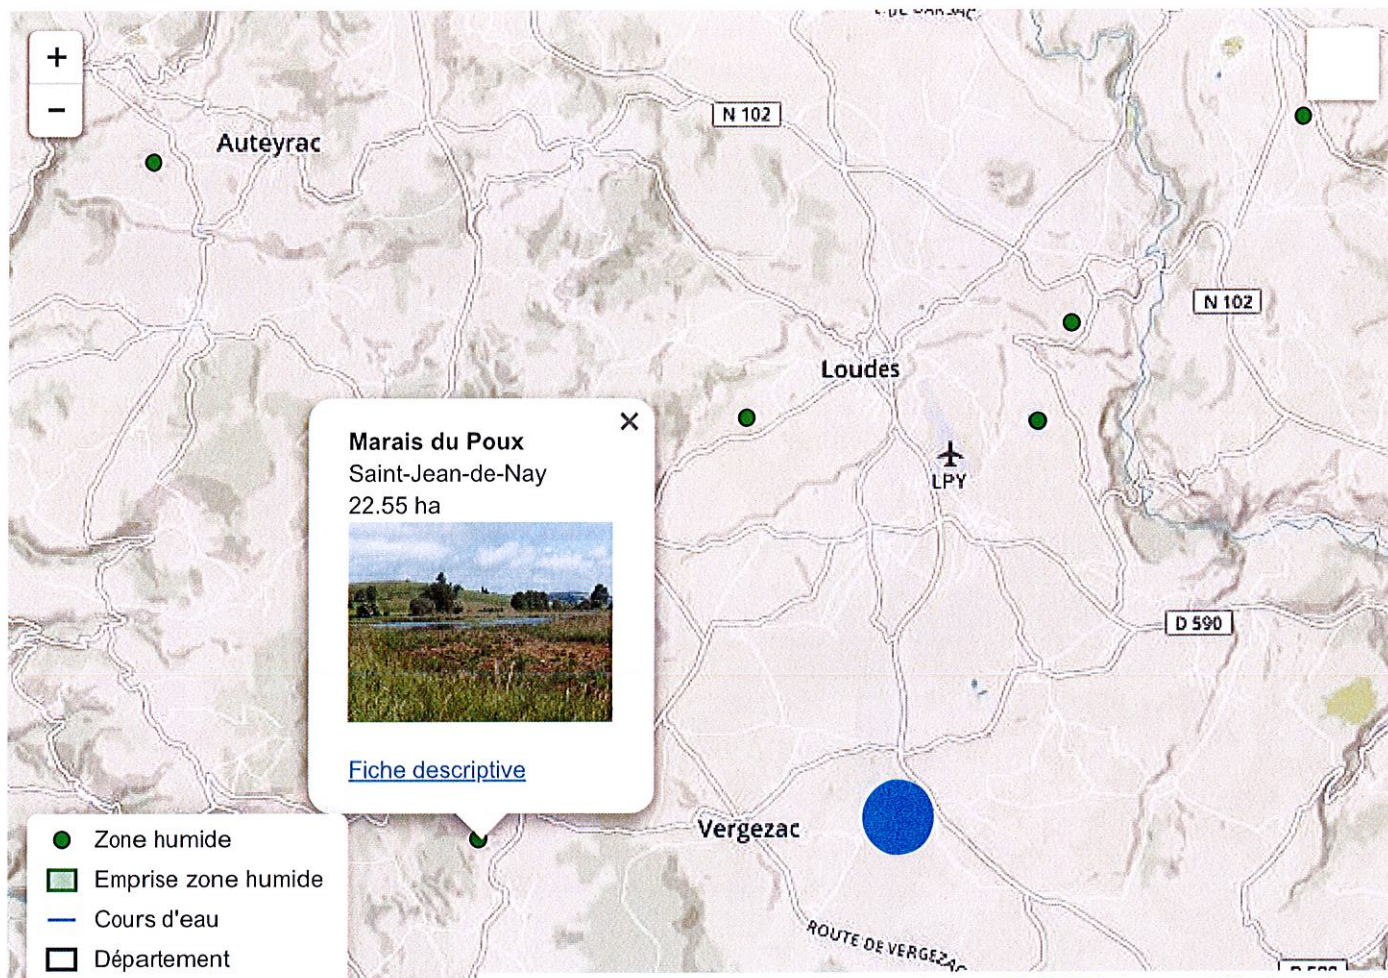

PJ n°16 :

Carte indiquant les zones humides
voisines du site

Quelques zones humides de Haute-Loire

Leaflet | Map data © OpenStreetMap contributors, CC-BY-SA, Imagery © Mapbox, © IGN

Sources: BD CARTO®, BD CARTHAGE®, DREAL Auvergne, Latitude UEP