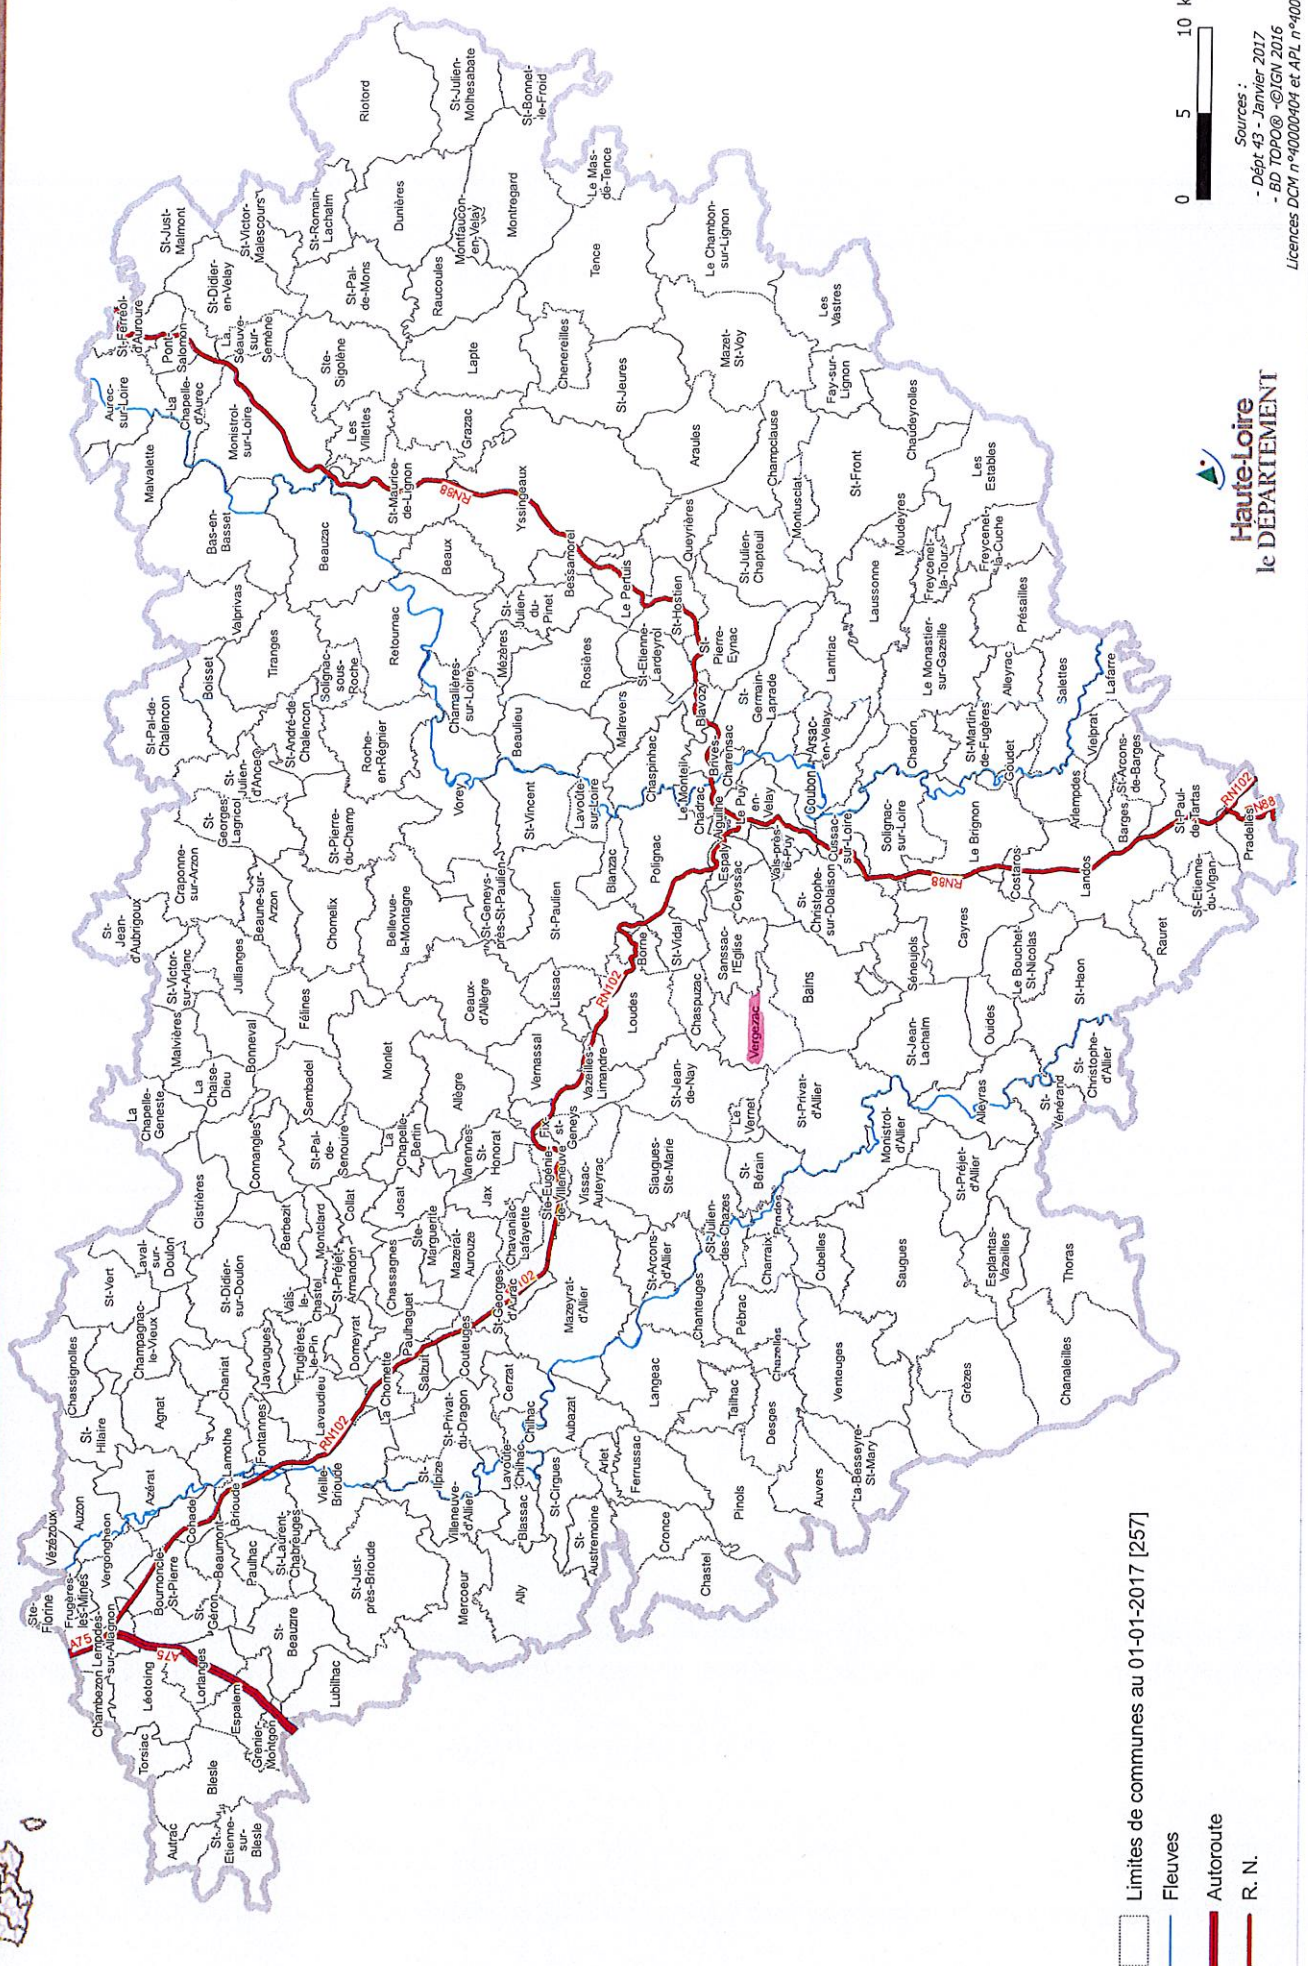

PJ n° 30 :

Carte des communes de la HAUTE
LOIRE.

Les communes de Haute-Loire

Cartographie réalisée par le Service SIG du Département 43

Haute-Loire
 le DÉPARTEMENT