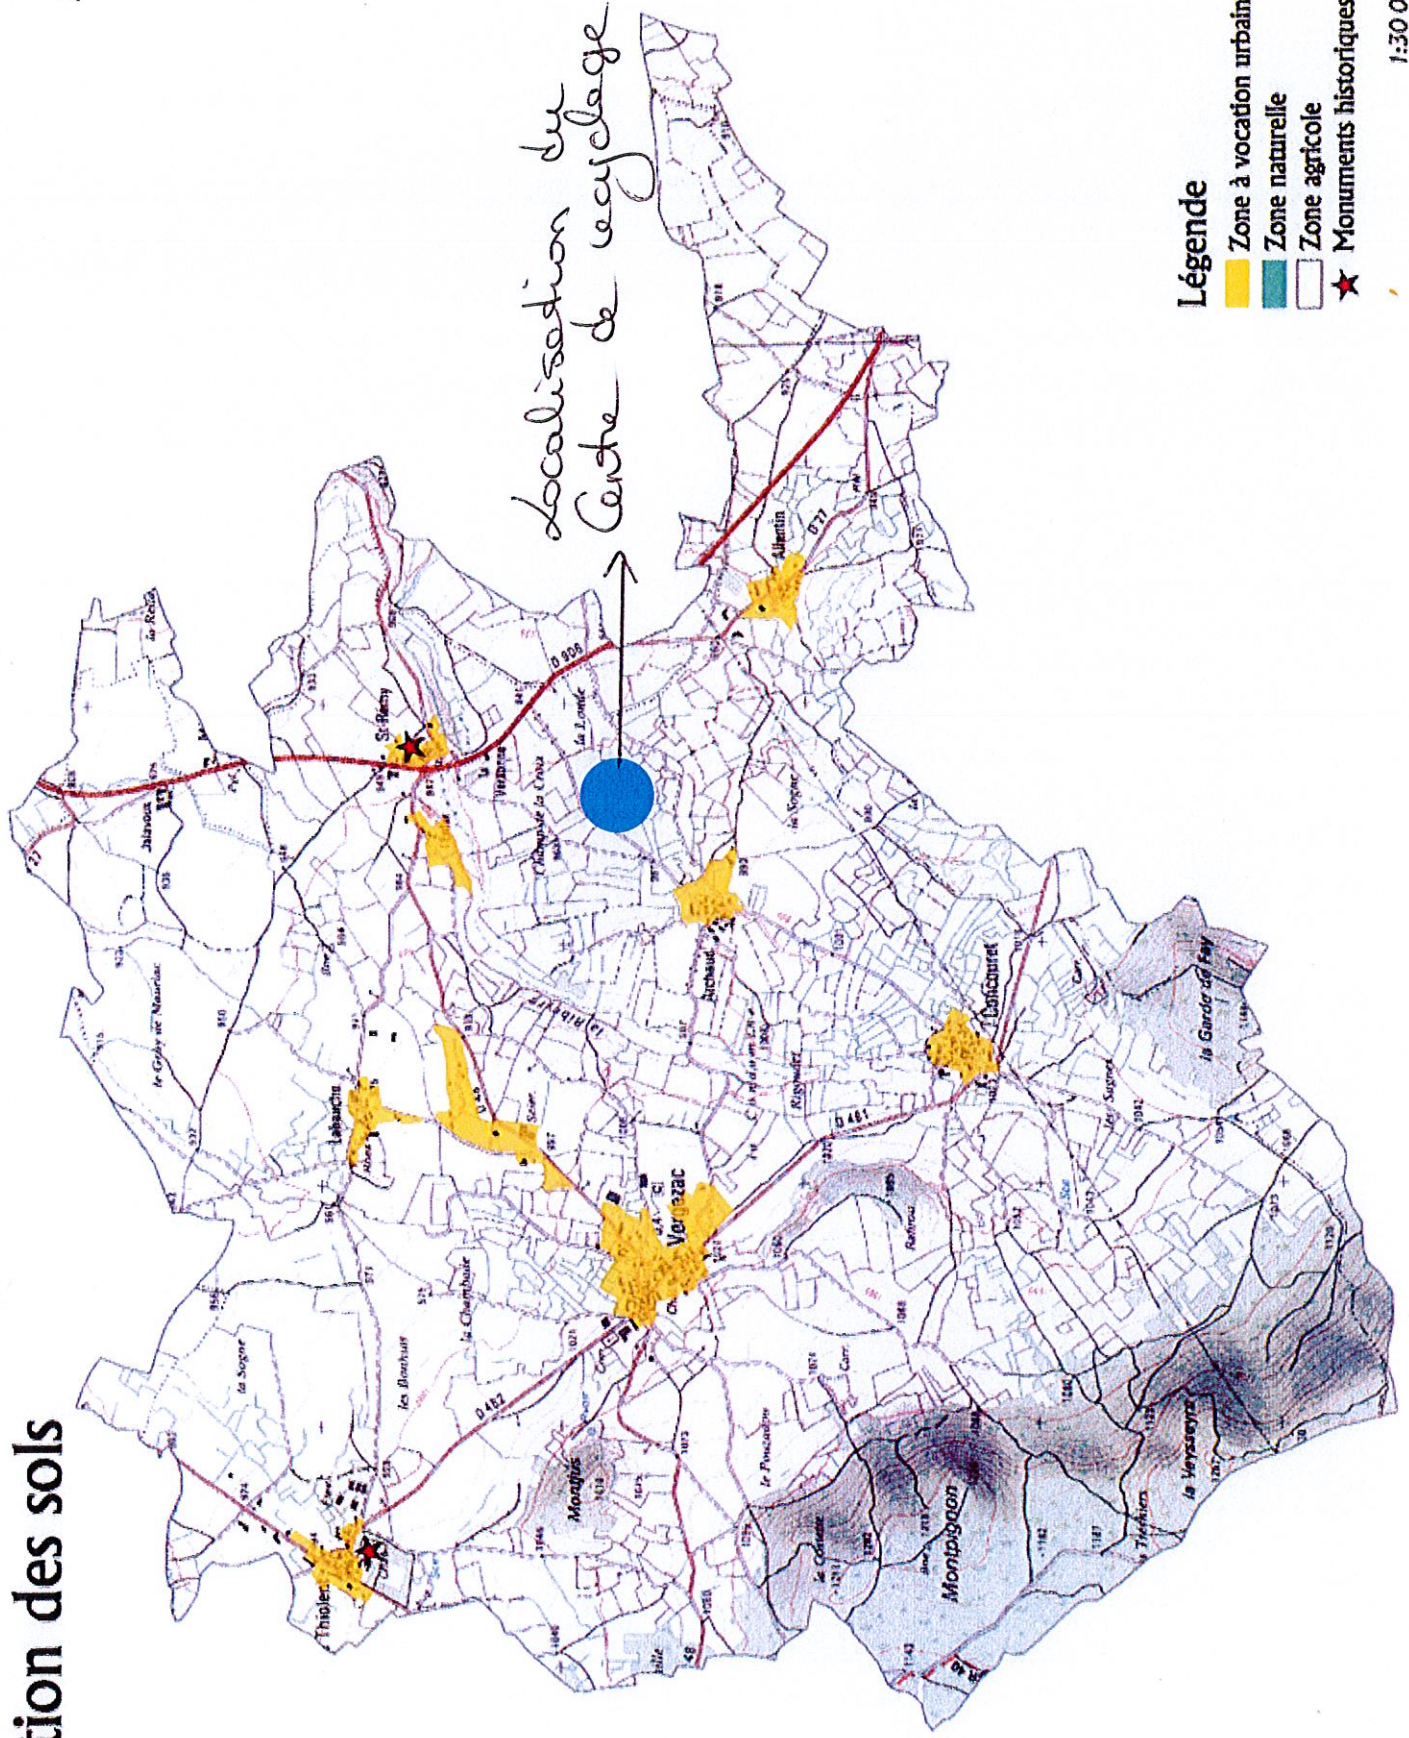

PJ n°4-2 :

Carte d'occupation des sols pour la
commune de VERGEZAC

Occupation des sols

Carte N°2

Légende

- Zone à vocation urbaine
- Zone naturelle
- Zone agricole
- Monuments historiques